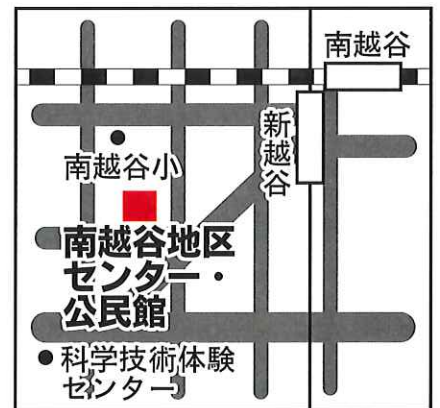

南越谷地区センター「パレット」
南越谷4-21-1 TEL 990-1200