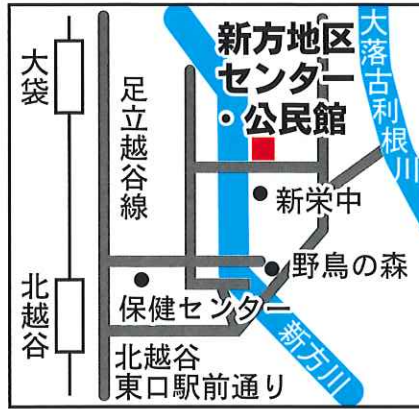

# 越谷市地区センター案内図一覧

桜井地区センター「あすばる」  
下間久里792-1 TEL 970-7600

新方地区センター「なのはな」  
大吉470-1 TEL 971-0800

大袋地区センター  
大竹160-2 TEL 975-3952

荻島地区センター「たんぽぽ」  
南荻島190-1 TEL 974-9555

出羽地区センター  
七左町4-248-1 TEL 940-7521

北越谷地区センター  
北越谷4-8-35 TEL 976-5758