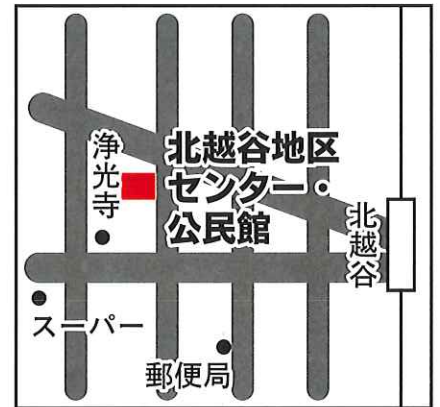

# 越谷市地区センター案内図一覧

桜井地区センター「あすばる」  
下間久里792-1 TEL 970-7600

新方地区センター「なのはな」  
大吉470-1 TEL 971-0800

大袋地区センター  
大竹160-2 TEL 975-3952

荻島地区センター「たんぽぽ」  
南荻島190-1 TEL 974-9555

出羽地区センター  
七左町4-248-1 TEL 940-7521

北越谷地区センター  
北越谷4-8-35 TEL 976-5758