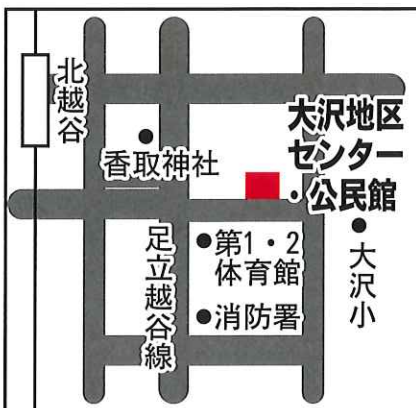

# 越谷市地区センター案内図一覧

桜井地区センター「あすばる」  
下間久里792-1 TEL 970-7600

新方地区センター「なのはな」  
大吉470-1 TEL 971-0800

大袋地区センター  
大竹160-2 TEL 975-3952

荻島地区センター「たんぽぽ」  
南荻島190-1 TEL 974-9555

出羽地区センター  
七左町4-248-1 TEL 940-7521

北越谷地区センター  
北越谷4-8-35 TEL 976-5758