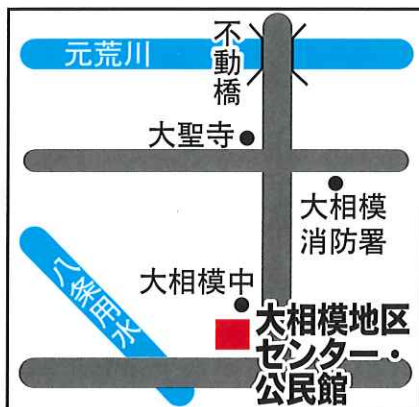

# 越谷市地区センター案内図一覧

桜井地区センター「あすばる」  
下間久里792-1 TEL 970-7600

新方地区センター「なのはな」  
大吉470-1 TEL 971-0800

大袋地区センター  
大竹160-2 TEL 975-3952

荻島地区センター「たんぽぽ」  
南荻島190-1 TEL 974-9555

出羽地区センター  
七左町4-248-1 TEL 940-7521

北越谷地区センター  
北越谷4-8-35 TEL 976-5758

大沢地区センター  
大沢2-10-40 TEL 976-5800

増林地区センター  
増林3-4-1 TEL 962-2855

南越谷地区センター「パレット」  
南越谷4-21-1 TEL 990-1200

蒲生地区センター「パコム」  
登戸町33-16 TEL 988-0600

大相模地区センター  
相模町3-42-1 TEL 988-7370

川柳地区センター  
川柳町2-485 TEL 987-8213