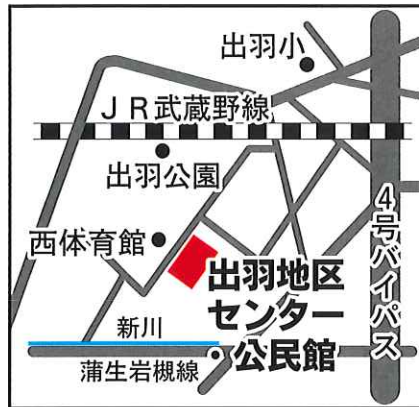

# 越谷市地区センター案内図一覧

桜井地区センター「あすばる」  
下間久里792-1 TEL 970-7600

新方地区センター「なのはな」  
大吉470-1 TEL 971-0800

大袋地区センター  
大竹160-2 TEL 975-3952

荻島地区センター「たんぽぽ」  
南荻島190-1 TEL 974-9555

出羽地区センター  
七左町4-248-1 TEL 940-7521

北越谷地区センター  
北越谷4-8-35 TEL 976-5758